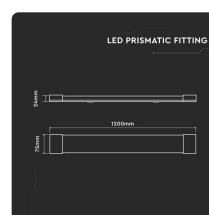

# SKU 20363 VT-8330

Plafoniera LED Prismatica 30W 155LM/W 120cm 4000K

Colore della Luce  
**Bianco naturale**

Potenza  
**30W**

Flusso Luminoso  
**4650LM**

## Specifiche tecniche

Colore della Luce	Bianco naturale	Potenza	30W
Flusso Luminoso	4650LM	Dimmerabile	No
Grado di Protezione	IP20	Materiale	Plastica
Cicli ON/OFF	>15000	Colore	Bianco
CRI	>80	Dimensione	120cm
Durata	25000 ore	Efficienza Luminosa	155LM/W
Fascio Luminoso	120°	Lunghezza	120cm
Fattore di Potenza (PF)	>0,9	Sensore	Compatibile
Tecnologia LED	SMD	Temperatura di Colore (CTI)	4000K
Tensione d'Alimentazione	AC:220-240		